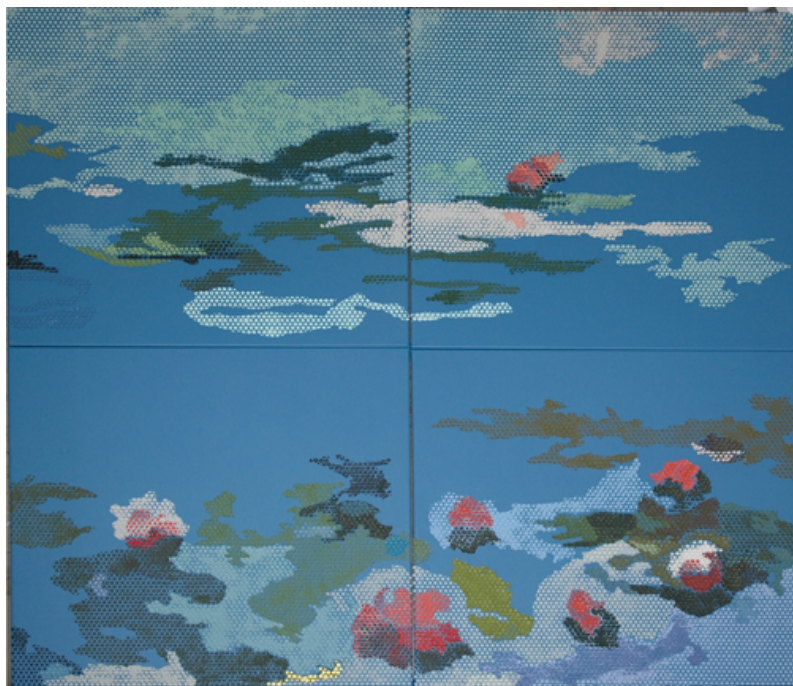

Paysage Lyrique Flottant, 2015

Malu Stewart

Paysage Lyrique Flottant, 2015

Pâte et peinture acrylique sur toile

200 x 200 cm (4 modules de 98 x 100 x 4 cm)

Pièce unique

Courtesy Galerie Dix9 Hélène Lacharmoise