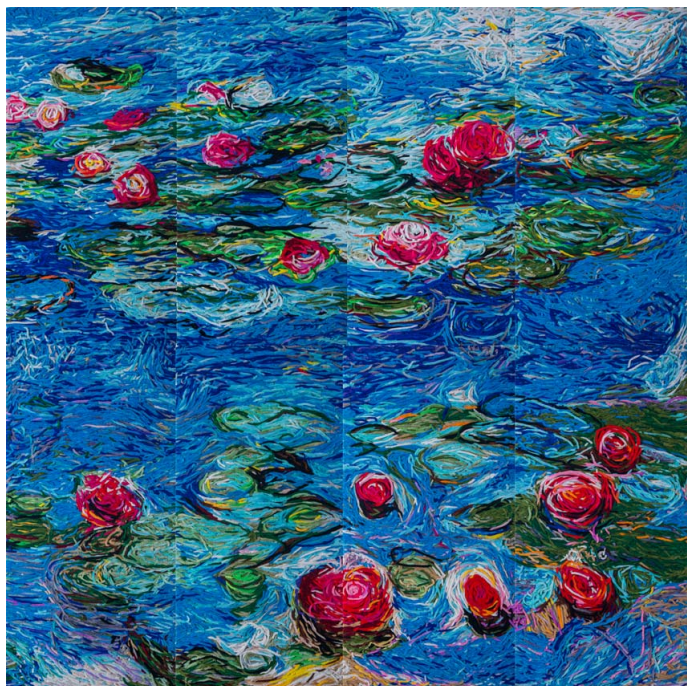

Paysage Lyrique, 2014

---

**Malu Stewart**

*Paysage Lyrique*, 2014

Broderie chenille sur bois perforé

200 x 200 cm (8 modules de 50 x 100 x 5 cm)

Pièce unique

Courtesy Galerie Dix9 Hélène Lacharmoise