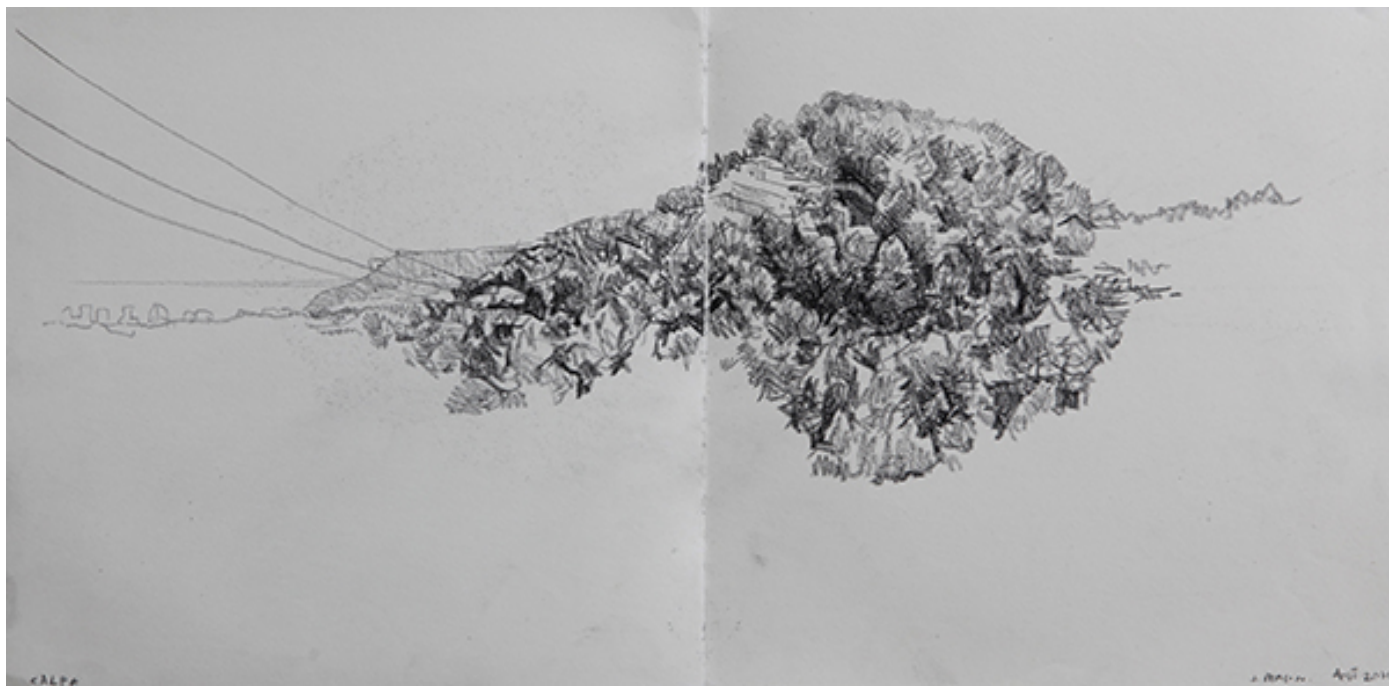

GALERIE DIX9 Hélène Lacharmoise

Coast Line #12

Joel Person

Coast Line #12

serie Coast Line

pierre noire sur papier

24 x 49,5 cm + cadre

Pièce unique

courtesy Galerie Dix9 Hélène Lacharmoise

N° Inv. 023