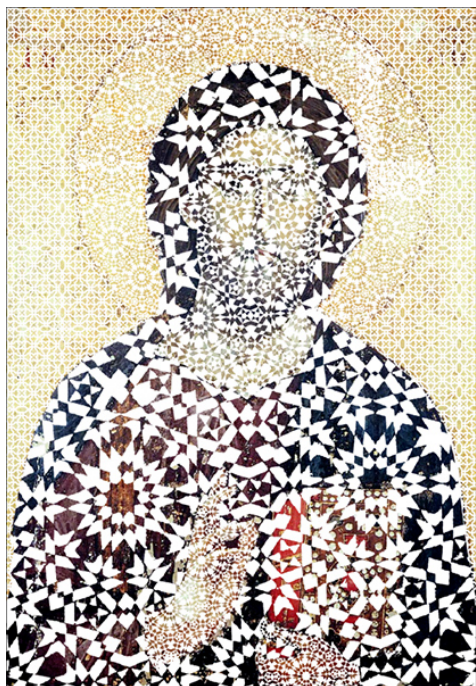

Christ, 2011

Mehdi-Georges Lahlou

Christ, 2011

série It's more sexy

C-print

Image : 36 x 30 cm + cadre

Edition de 4 ex + 2 AP

courtesy Galerie Dix9 Hélène Lacharmoïse