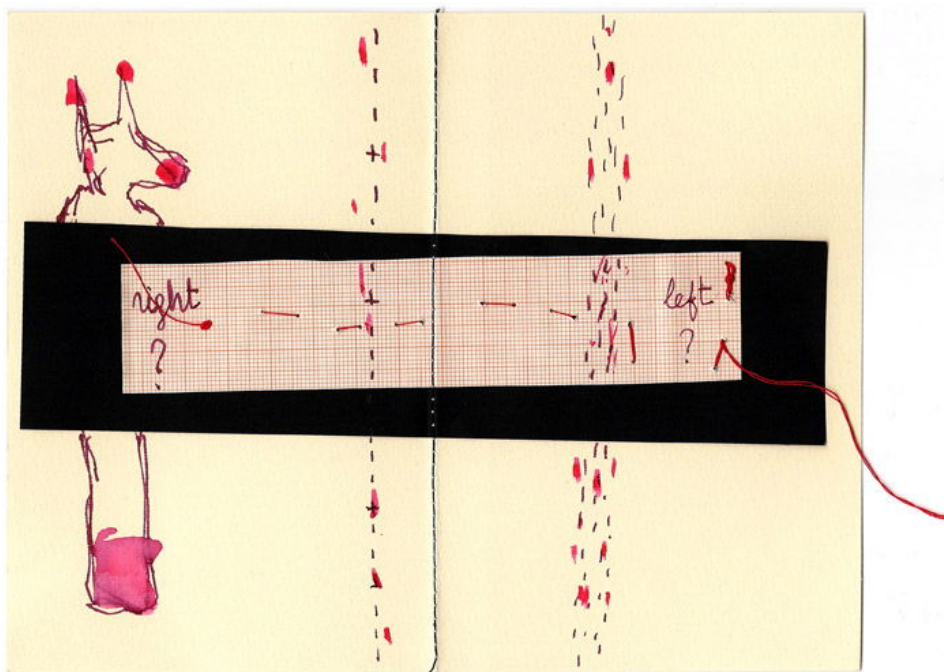

GALERIE DIX9 Hélène Lacharmoise

Right / Left, 2009

Sheila Concari

Right / Left, 2009

Série Glad Days - contacter la galerie pour les visuels

Encre et gouache sur carton

20 x 15,4cm

Pièce unique

Courtesy Galerie Dix9 Hélène Lacharmoise