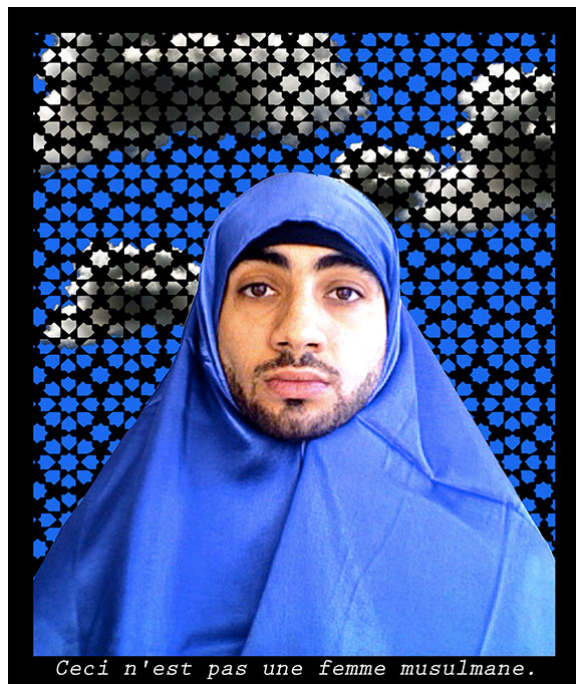

Ceci n'est pas une femme musulmane, 2009

---

**Mehdi-Georges Lahlou**

*Ceci n'est pas une femme musulmane , 2009*

C-print

Image : 23 x 19 cm

Edition de 4 ex + 2 AP

courtesy Galerie Dix9 Hélène Lacharmoise

Description :

considérée par l'artiste comme sa première photographie