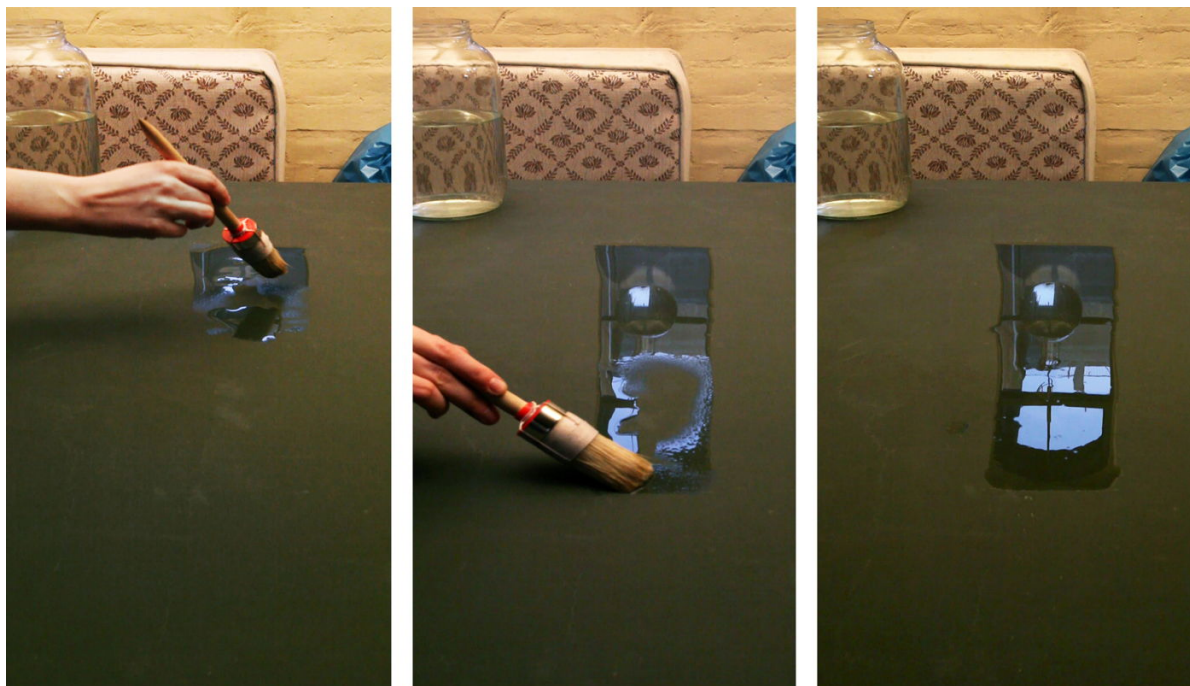

GALERIE DIX9 Hélène Lacharmoise

Still Water, 2010

Sophia Pompéry

Still Water, 2010

vidéo HD pour écran plat, couleur, muet - format 16:9

12'16

Edition de 5 ex + 2 AP

courtesy Galerie Dix9 Hélène Lacharmoise

Description :

La vidéo s'ouvre sur une table sombre et divers objets. Une main plonge un pinceau dans l'eau et trace un rectangle sur la table. Au fur et à mesure que le pinceau étale l'eau, le hors champ se reflète sur la surface mouillée, et une fenêtre apparaît, comme prise dans un cadre.

Plus tard, tandis que l'eau s'évapore, l'image de la fenêtre disparaît.

Pour voir la vidéo

Expositions :

"The Silent Shape of Things", exposition personnelle, ARTER, Istanbul, Turkey, 2012

"Atölye", exposition personnelle, Nassauischer Kunstverein, Wiesbaden, DE, 2013