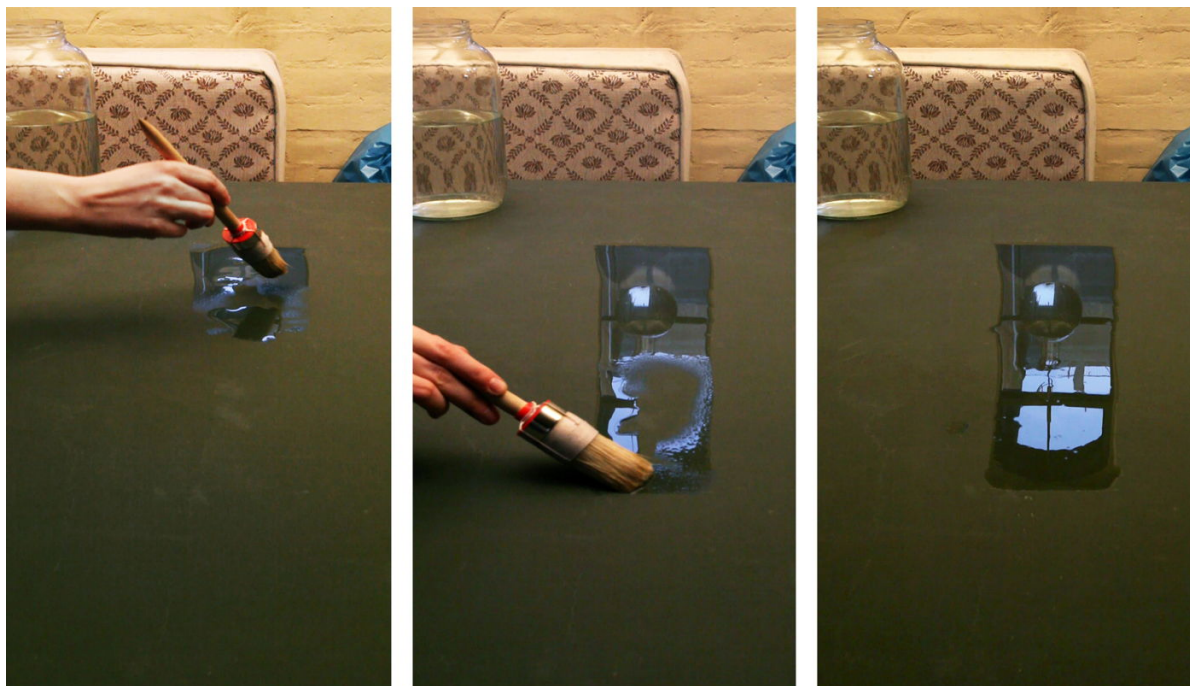

GALERIE DIX9 Hélène Lacharmoise

Still Water, 2010

Sophia Pompéry

Still Water, 2010

vidéo HD pour écran plat, couleur, muet - format 16:9

12'16

Edition de 5 ex + 2 AP

courtesy Galerie Dix9 Hélène Lacharmoise

Description :

La video s'ouvre sur sur une table sombre et divers objets. Une main plonge un pinceau dans l'eau et trace un rectangle sur la table. Au fur et à mesure que le pinceau étale l'eau, le hors champ se reflète sur la surface mouillée, et une fenêtre apparaît, comme prise dans un cadre.

Plus tard, tandis que l'eau s'évapore, l'image de la fenêtre disparaît.

Pour voir la vidéo

Expositions :

"The Silent Shape of Things", exposition personnelle, ARTER, Istanbul, Turkey, 2012

"Atölye", exposition personnelle, Nassauischer Kunstverein, Wiesbaden, DE, 2013