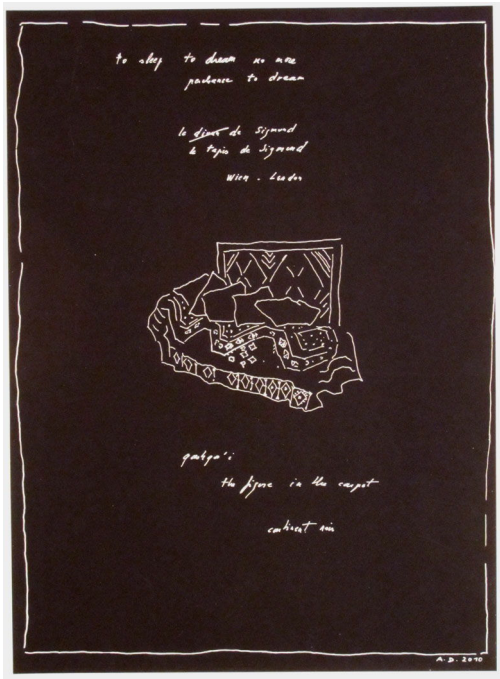

Tapis de Sigmund 7, 2010

Anne Deguelle

Tapis de Sigmund 7, 2010

fond noir, encre pigmentaire

Image : 28 x 20 cm

Pièce unique

courtesy Galerie Dix9 Hélène Lacharmoise