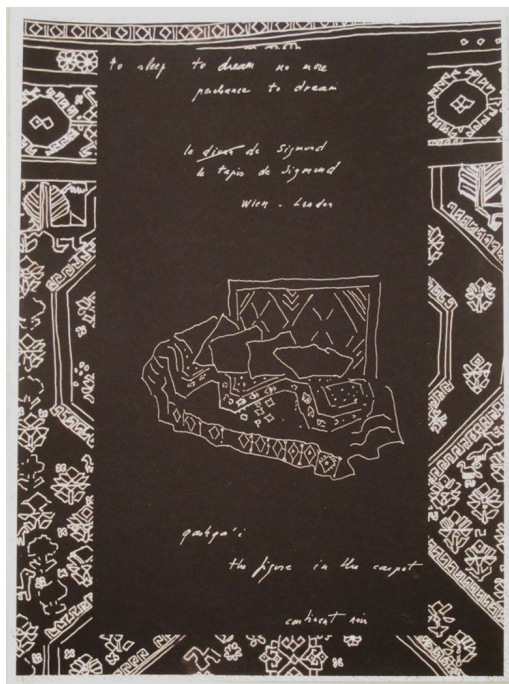

Tapis de Sigmund 6, 2010

Anne Deguelle

Tapis de Sigmund 6, 2010

fond noir, encre pigmentaire sur papier

Image : 40 x 29,7 cm

Pièce unique

courtesy Galerie Dix9 Hélène Lacharmoise