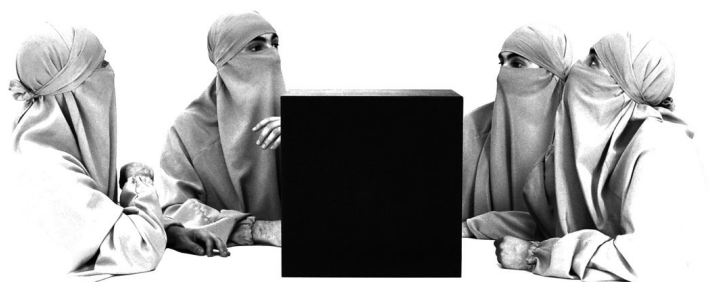

# GALERIE DIX9 Hélène Lacharmoise

The Assembly, 2011

---

---

**Mehdi-Georges Lahlou**

*The Assembly*, 2011

Tirage Lambda

Image : 82,08 x 120 cm

Edition de 4 ex + 2 AP

courtesy Galerie Dix9 Hélène Lacharmoise